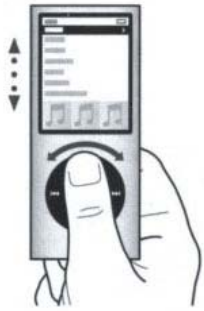

Kel. Kebon Jeruk, Kec Kebon Jeruk

Jakarta Barat 11530

No. Telp/Faks : 021-536 2005 / 536 2033

Fungsi Tombol

- A : Tombol Aktif/Nonaktif
- B : Tombol Menu
- C : Tombol Mundur
- D : Main/Jeda
- E : Dok Konektor
- F : Click Wheel
- G : Tombol Maju
- H : Pusat Tombol
- I : Jack Headphone
- J : Kamera

Penggunaan

Tekan dan tahan tombol (▶||) untuk aktif atau nonaktifkan

Tekan tombol (▶||) untuk mainkan / jeda lagu

Mengatur Volume

Menelusuri Item

Memilih Item Tekan Menu untuk kembali

Untuk memutuskan setelah sinkronisasi, klik eject

Kemudian lepaskan kabel

Pengisian baterai saat sedang tersambung ke PC

Pengisian penuh atau setelah 3 jam pengisian saat komputer standby

Menghidupkan Player	Tekan dan tahan tombol (▶)
Mematikan Player	Tekan dan tahan tombol (▶)
Menyalakan lampu latar	Tekan sembarang tombol
Langsung ke menu utama	Tekan dan tahan tombol menu
Memainkan semua lagu di dalam playlist atau album	Pilih playlist atau album dan tekan tombol (▶)
Memainkan semua lagu dalam urutan acak	Pilih lagu dari menu utama atau guncangkan nano
Lanjut ke lagu berikutnya	Tekan tombol (▶▶)
Memutar lagu sebelumnya	Tekan tombol (◀◀) 2 kali
Mempercepat maju atau mundur lagu atau video	Tekan dan tahan tombol (▶▶) atau tombol (◀◀)
Mengakses tambahan pilihan musik	Tekan dan tahan tombol tengah hingga muncul menu
Mengambil foto	Tekan tombol tengah