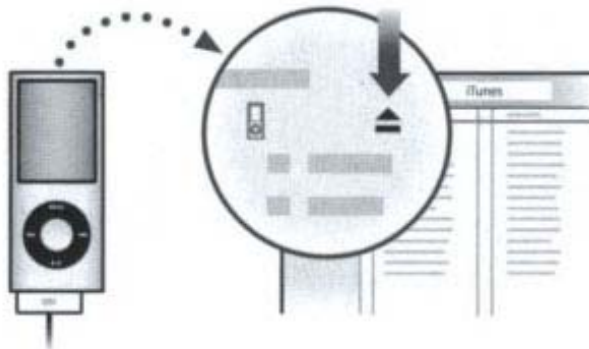

Penggunaan

Tekan dan tahan tombol (▶||) untuk aktif atau nonaktifkan

Tekan tombol (▶||) untuk mainkan / jeda lagu

Mengatur Volume

Menelusuri Item

Memilih Item Tekan Menu untuk kembali

Untuk memutuskan setelah sinkronisasi, klik eject

Kemudian lepaskan kabel

Pengisian baterai saat sedang tersambung ke PC

Pengisian penuh atau setelah 3 jam pengisian saat komputer standby

Menghidupkan Player	Tekan dan tahan tombol (▶)
Mematikan Player	Tekan dan tahan tombol (▶)
Menyalakan lampu latar	Tekan sembarang tombol
Langsung ke menu utama	Tekan dan tahan tombol menu
Memainkan semua lagu di dalam playlist atau album	Pilih playlist atau album dan tekan tombol (▶)
Memainkan semua lagu dalam urutan acak	Pilih lagu dari menu utama atau guncangkan nano
Lanjut ke lagu berikutnya	Tekan tombol (▶▶)
Memutar lagu sebelumnya	Tekan tombol (◀◀) 2 kali
Mempercepat maju atau mundur lagu atau video	Tekan dan tahan tombol (▶▶) atau tombol (◀◀)
Mengakses tambahan pilihan musik	Tekan dan tahan tombol tengah hingga muncul menu
Mengambil foto	Tekan tombol tengah