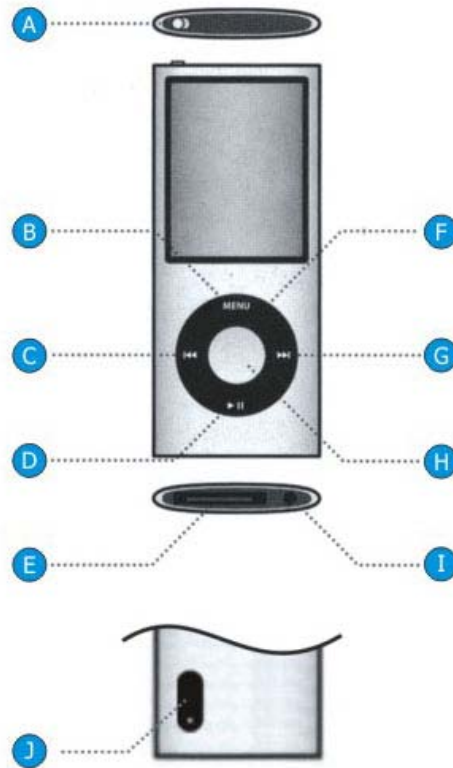

sah:tel

Buku Manual Singkat

MODEL: MP560

**PETUNJUK PENGGUNAAN (MANUAL) DAN KARTU JAMINAN / GARANSI
DALAM BAHASA INDONESIA BAGI PRODUK ELEKTRONIKA**

PT. DAMAI SEJATI

Gedung Sastra Graha Lantai 3

Jl. Raya Perjuangan no. 21

Kel. Kebon Jeruk, Kec Kebon Jeruk

Jakarta Barat 11530

No. Telp/Faks : 021-536 2005 / 536 2033

Fungsi Tombol

- A : Tombol Aktif/Nonaktif
- B : Tombol Menu
- C : Tombol Mundur
- D : Main/Jeda
- E : Dok Konektor
- F : Click Wheel
- G : Tombol Maju
- H : Pusat Tombol
- I : Jack Headphone
- J : Kamera