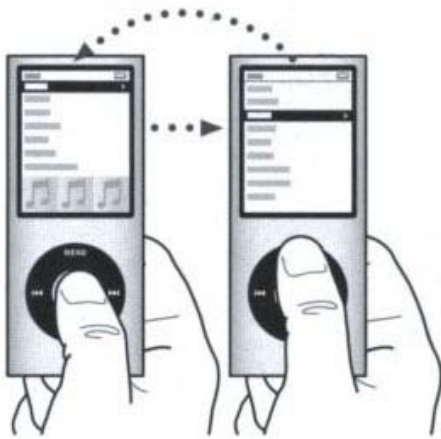

Penggunaan

Tekan dan tahan tombol (▶||) untuk aktif atau nonaktifkan

Tekan tombol (▶||) untuk mainkan / jeda lagu

Mengatur Volume

Menelusuri Item

Memilih Item Tekan Menu untuk kembali

Untuk memutuskan setelah sinkronisasi, klik eject

Kemudian lepaskan kabel

Pengisian baterai saat sedang tersambung ke PC

Pengisian penuh atau setelah 3 jam pengisian saat komputer standby

Menghidupkan Player	Tekan dan tahan tombol (▶)
Mematikan Player	Tekan dan tahan tombol (▶)
Menyalakan lampu latar	Tekan sembarang tombol
Langsung ke menu utama	Tekan dan tahan tombol menu
Memainkan semua lagu di dalam playlist atau album	Pilih playlist atau album dan tekan tombol (▶)
Memainkan semua lagu dalam urutan acak	Pilih lagu dari menu utama atau guncangkan nano
Lanjut ke lagu berikutnya	Tekan tombol (▶▶)
Memutar lagu sebelumnya	Tekan tombol (◀◀) 2 kali
Mempercepat maju atau mundur lagu atau video	Tekan dan tahan tombol (▶▶) atau tombol (◀◀)
Mengakses tambahan pilihan musik	Tekan dan tahan tombol tengah hingga muncul menu
Mengambil foto	Tekan tombol tengah